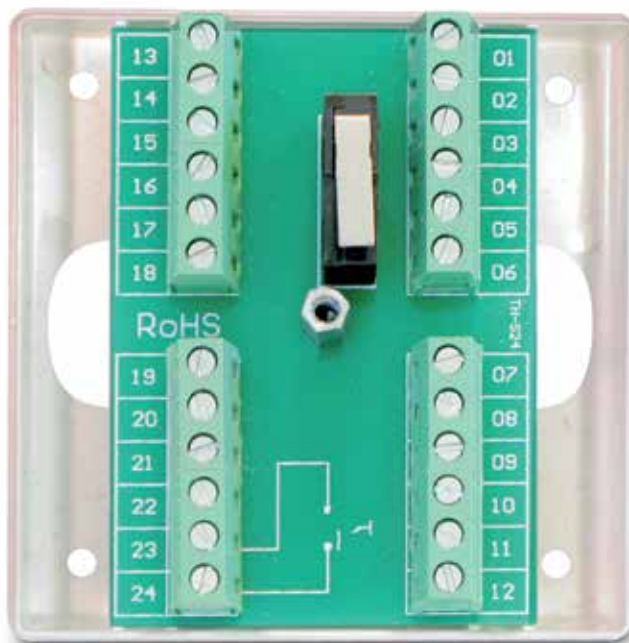

Enkel att koppla

Färre felkällor

En unik kopplingsdosa för svagström

Produktbeskrivning

Kopplingsdosan TH-S24 är avsedd för alla typer av larm- och passersystem, men kan även användas inom de flesta områden av svagström. Dosan har fyra plintar med sex skruvar vardera, varav två skruvar hanterar sabotagekontakten.

TH-S24 har flera användningsområden, bland andra: inkoppling av glaskrossdetektorer, magnetkontakter och elektriska lås. Dosan kan även användas för att exempelvis skarva en kabel. TH-S24 har en sabotagekontakt mot locket.

Fördelar

TH-S24 är synnerligen enkel att koppla. Dosan minskar också felkällorna genom de gedigna plintarna. Kapslingen är robust och det finns gott om utrymme för både inkommande och utgående kablar. Typkopplingschema: se baksidan.

Användningsområden

Bewator 2010/Omnis, Galaxy, RCO, ASSA ARX.
Siemens SPC med flera.

Typkopplingschema TH-S24